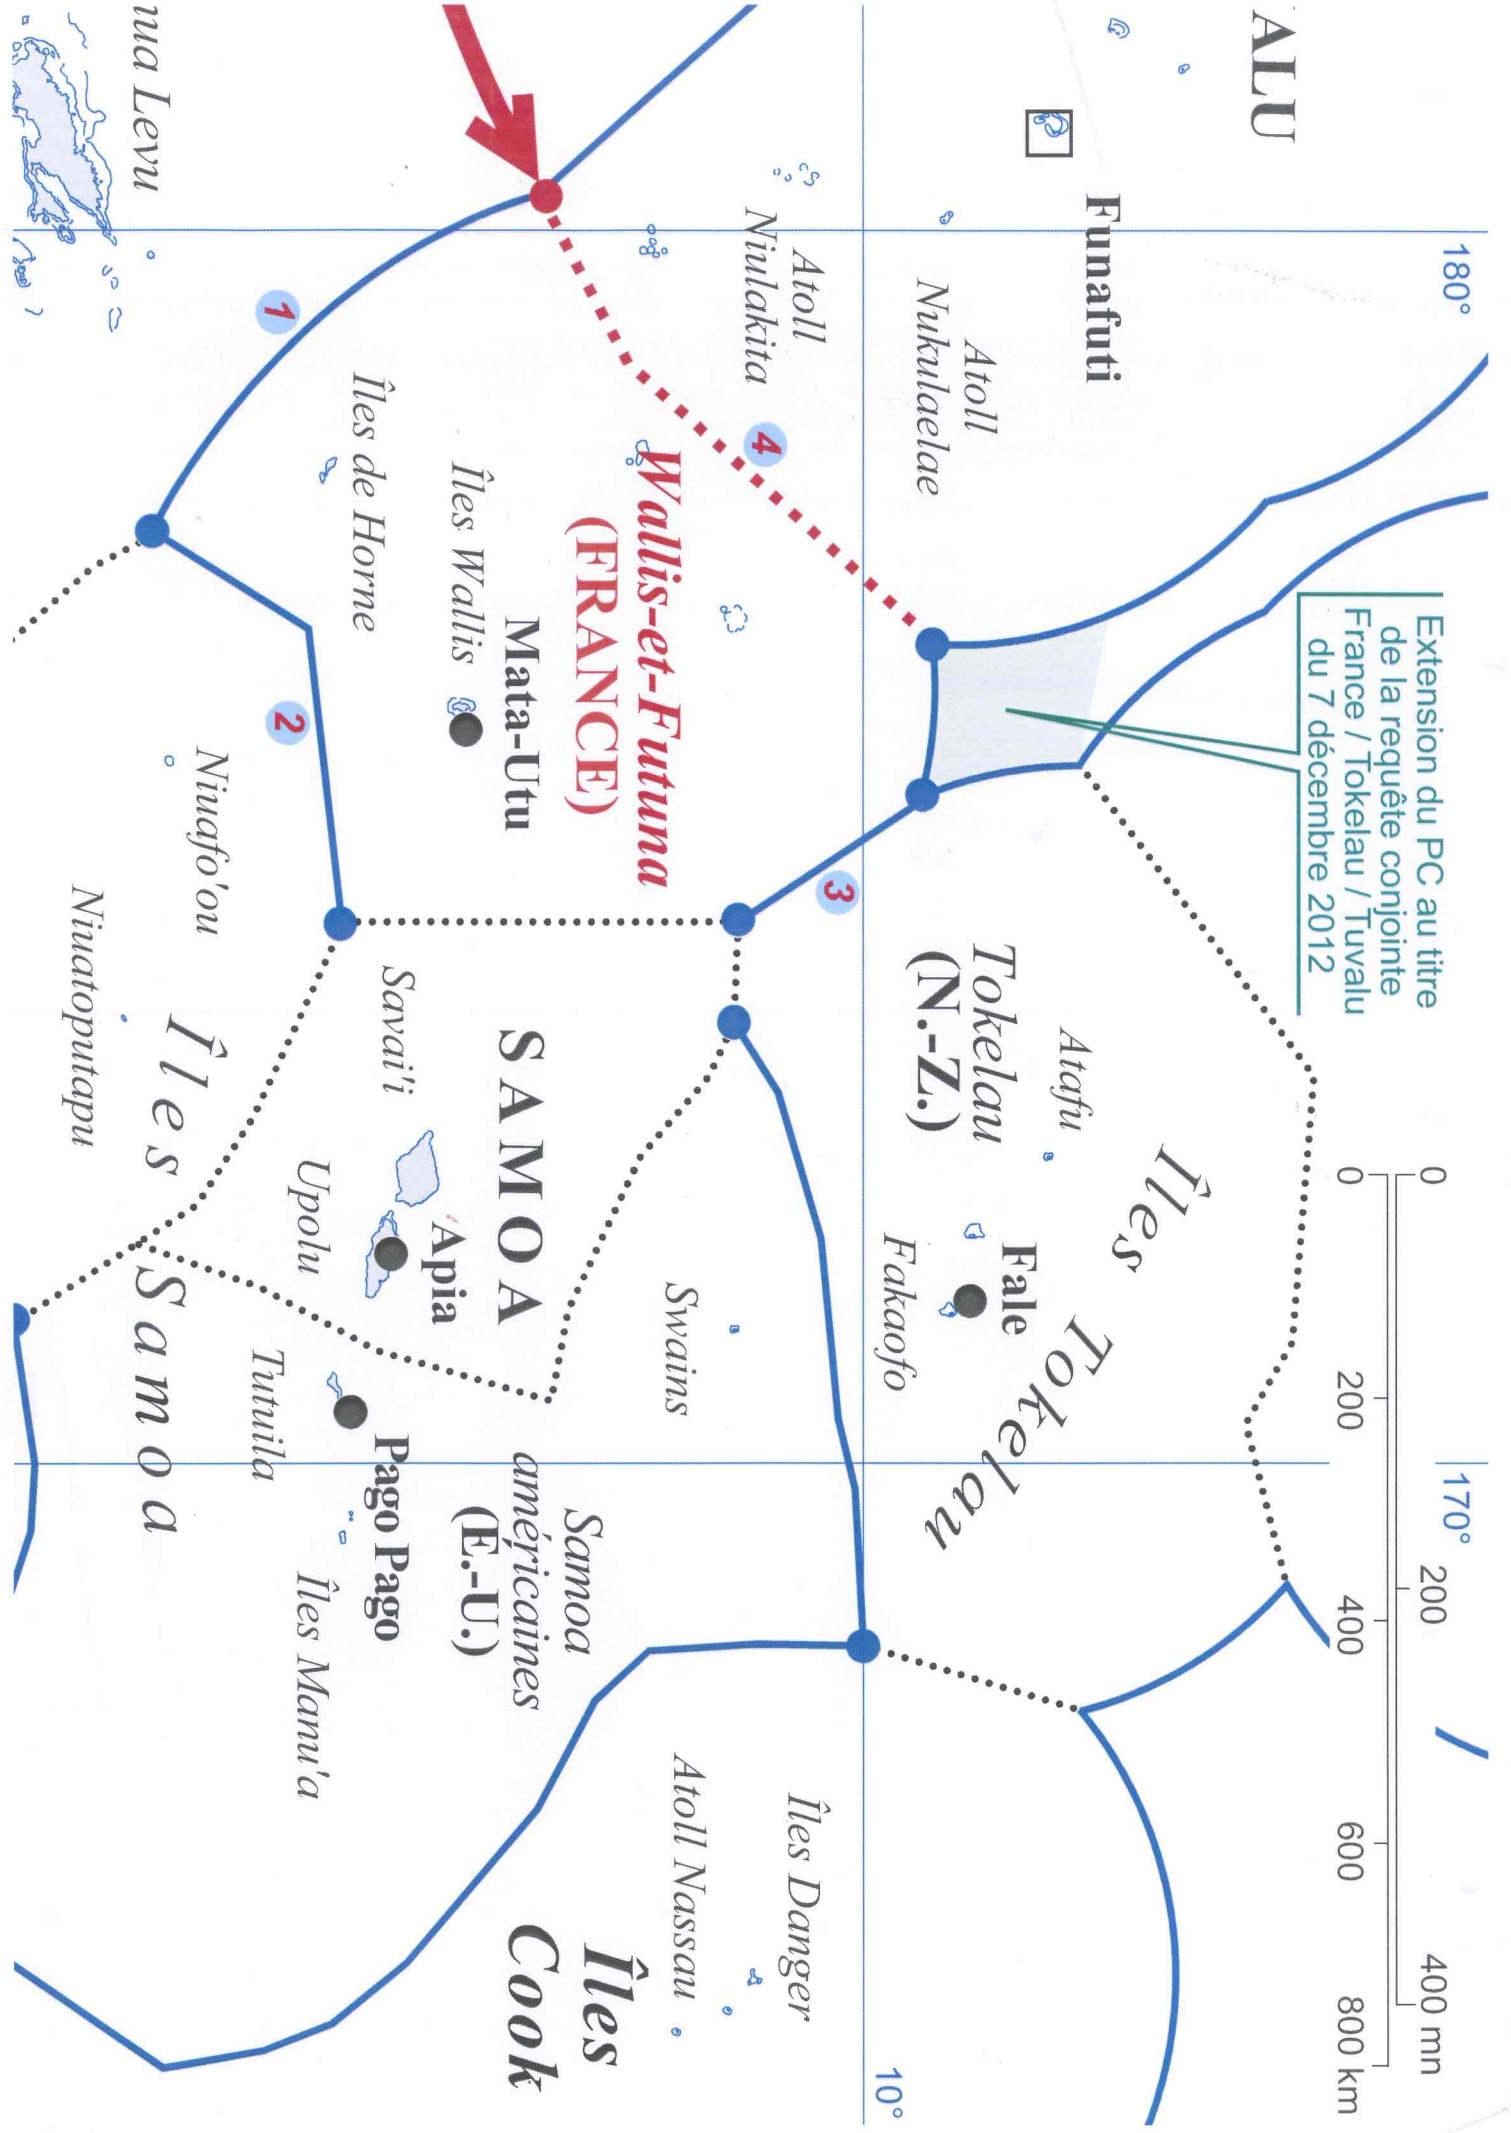

ALU

Extension du PC au titre de la requête conjointe France / Tokelau / Tuvalu du 7 décembre 2012

Funafuti

Atoll Nukulaelae

Atafu Tokelau (N.-Z.)

Fale Fakaofu

Îles Danger

Atoll Nassau

Îles Cook

Wallis-et-Futuna (FRANCE)

Mata-Utu

Îles Wallis

SAMOA

Samoa américaines (E.-U.)

Îles de Horne

Savai'i

Apia

Pago Pago

Îles Manu'a

Niuafo'ou

Îles Samoa

Tutuila

Niutopotapu

ma Levu

1

2

3

4

180°

170°

10°